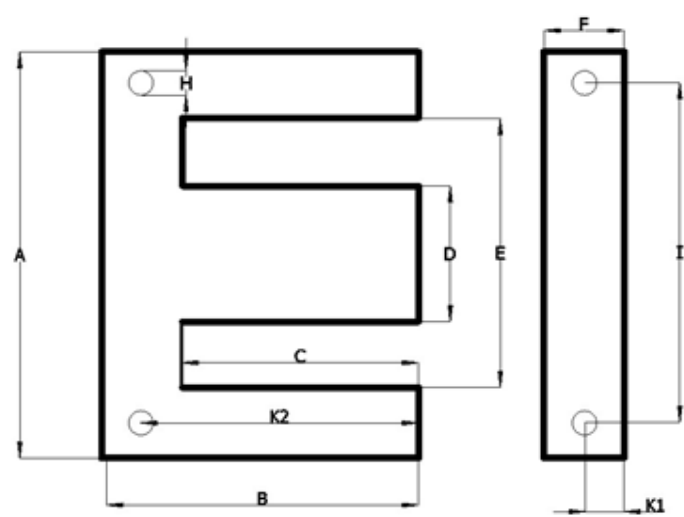

## EI LAMINATION DIMENSIONS

AVAILABLE IN GRAIN ORIENTED / NON-GRAIN ORIENTED IN VARIOUS GRADES

Lamination Size	A	B	C	D	E	F	H	I	K1	K2	Kg/500mm
<b>EI30</b>	30	20	15	10	20	5	-	-	-	-	2,3
<b>EI32</b>	32	23.5	19	9	23	4.5	-	-	-	-	2,3
<b>EI36</b>	36	24	18	12	24	6	-	-	-	-	3,3
<b>EI38.4</b>	38.4	25.6	19.2	12.8	25.6	6.4	-	-	-	-	3,8
<b>EI41</b>	41	27	21	13	29	6	-	-	-	-	3,8
<b>EI42</b>	42	28	21	14	28	7	3.5	35	3.5	24.5	4,5
<b>EI48</b>	48	32	24	16	32	8	3.5	40	4	28	5,9
<b>EI54</b>	54	36	27	18	36	9	3.5	45	4.5	31.5	7,4
<b>EI57 (UK35)</b>	57	38	28.5	19	38	9.5	3.5	47.5	4.75	33.25	8,2
<b>EI60</b>	60	40	30	20	40	10	3.5	50	5	35	9,2
<b>EI66 (UK147)</b>	66	44	33	22	44	11	4.5	55	5.5	38.5	11,1
<b>EI75</b>	75	50	37.5	25	50	12.5	4.5	62.5	6.25	43.75	14,4
<b>EI76.2 (UK29)</b>	76.2	50.8	38.1	25.4	50.8	12.7	5	63.5	6.35	44.45	14,8
<b>EI78</b>	78	52	39	26	52	13	4.5	65	6.5	45.5	15,6
<b>EI84 (UK196)</b>	84	56	42	28	56	14	4.5	70	7	49	18,1
<b>EI96 (UK78)</b>	96	64	48	32	64	16	5.5	80	8	56	23,5