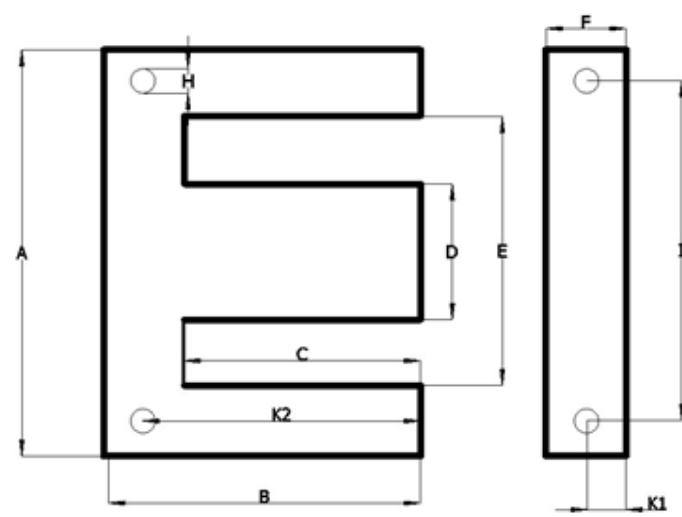

www.ascocomponents.co.uk

sales@ascocomponents.co.uk

EI LAMINATION DIMENSIONS

AVAILABLE IN GRAIN ORIENTED / NON-GRAIN ORIENTED IN VARIOUS GRADES

Lamination Size	A	B	C	D	E	F	H	I	K1	K2	Kg/500mm
EI105	105	70	52.5	35	70	17.5	5.5	87.5	8.75	61.25	29,0
EI108	108	72	54	36	72	18	5.5	90	9	63	29,9
EI114.2(UK120)	114.2	76	57.1	38.1	76.3	19.1	5.5	94.3	10	66.6	33,4
EI120	120	80	60	40	80	20	7	100	10	70	36,8
EI126	126	84	63	42	84	21	6.6	105	10.5	73.5	40,6
EI133.2 (UK248)	133.2	88.8	66.6	44.4	88.8	22.2	7	111	11.1	77.7	45,4
EI135	135	90	67.5	45	90	22.5	7.5	112.5	11.25	78.75	46,6
EI146	146	87.3	66.7	41.4	104.8	20.6	5.5	125.4	10.3	77	44,4
EI150	150	100	75	50	100	25	9	125	12.5	87.5	57,5
EI162 (UK638)	162	108	81	54	108	27	8	135	13.5	94.5	61,2
EI171	171	114	85.5	57	114	28.5	9	142.5	14.25	99.75	73,5
EI174	174	116	87	58	116	29	10.5	145	14.5	101.5	77,1
EI180	180	120	90	60	120	30	10	150	15	105	82
EI192	192	128	96	64	128	32	10	160	16	112	95,2
EI240	240	160	120	80	160	40	12	200	20	140	143,8
EI250	250	167	125	83.3	166.7	41.6	12	208.4	20.8	146.2	160,7
EI267 (UK217)	266.7	177.8	133.3	88.9	177.8	44.45	10.5	241.5	12.5	165.25	182,2
EI300	300	200	150	100	200	50	12	250	25	175	229,1