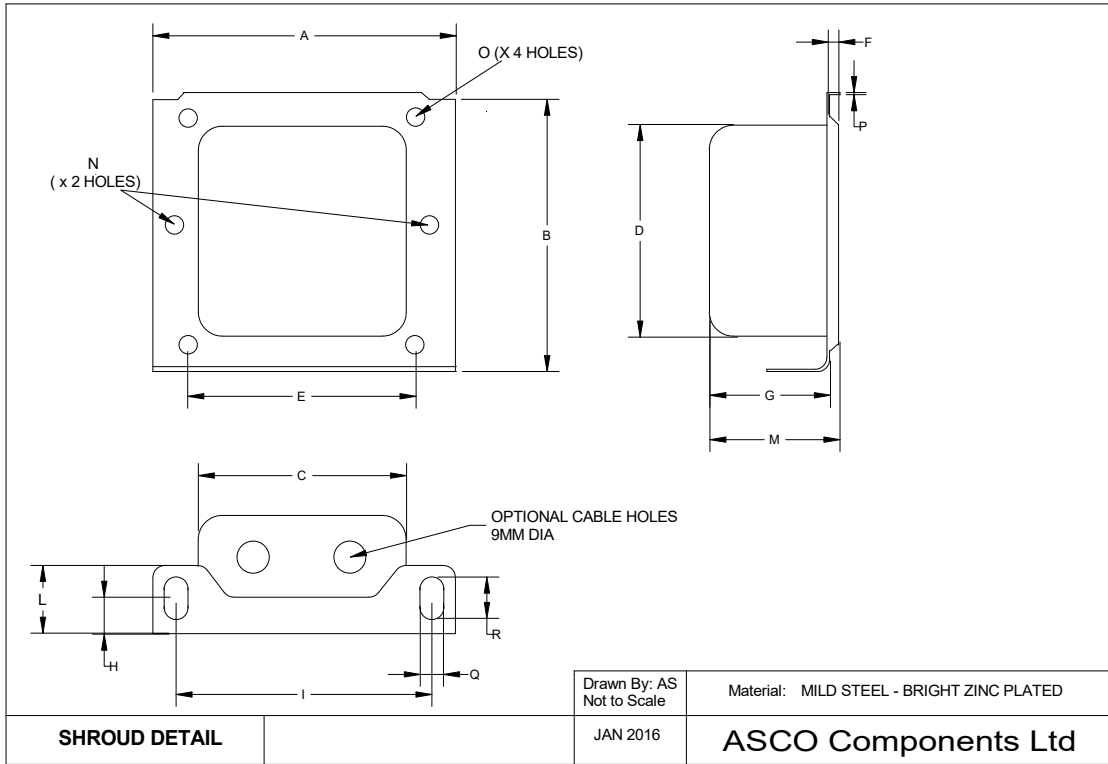

Sizes (in mm) and dimensions

April 2015

Shroud ref	A	B	C	D	E	F	G	H	I	L	M	N	O	P	Q	R	FEET
SHEI66/V/FZ	58	68	42	56	44	--	22	6.0	49	12	--	4.0	4.0	0.8	3.9	6.0	YES
SHEI68/V/FZ	59	68.5	42	52	45	--	24	69	49.5	13	--	4.0	4.0	0.8	3.8	7.0	YES
SHEI75/V/FZ	65	77	47	57	57	4.0	26	9.0	53	16	20	4.2	4.2	0.8	5.0	8.0	YES
SHEI75Z	65	77	47	57	57	4.0	26	--	--	--	20	4.2	4.2	0.8	--	--	NO
SHEI84/V/FZ	74	86	54.5	65	58	5.5	31	7.5	60	19	36	5.0	4.5	0.8	4.5	7.5	YES
SHEI84Z	74	86	55	65	58	--	31	--	--	--	--	5.0	4.5	0.8	--	--	NO
SHEI96/V/FZ	83	100	56	73	62	5.5	33	10.5	66	20	38.5	5.2	5.0	0.8	5.5	10	YES
SHEI96Z	83	100	56	73	62	--	33	--	--	--	--	6.0	5.0	0.8	--	--	NO
SHEI108/V/FZ	93	101	66	81	--	6.0	37	13	73	22	43	--	5.5	1.0	5.5	8.0	YES
SHEI120/V/FZ	103	124	75	90	84	6.0	39	11	81	22	45	--	6.0	1.0	6.5	10	YES
SHEI120Z	103	124	75	90	84	6.0	39	--	--	--	--	--	6.0	--	--	--	NO
SHEI135/V/FZ	115	139	87	96	--	5.0	40	11	92	23.5	45	--	6.5	1.0	7.0	10	YES
SHEI150/V/FZ	128	154	91	112	100	7.0	45	13	101	25	52	--	6.5	1.1	8.0	11	YES
SHEI150Z	128	154	90	112	100	--	45	--	--	--	--	--	7.0	--	--	--	NO
SHEI192/V/FZ	164	197	119	151	--	7.0	59	14	128.5	32	66	--	11	1.2	9.5	12	YES

Cable holes are available for all sizes. A minimum order quantity of 500 pieces per size applies.

TRANSFORMER COMPONENTS??
ASK ASCO!!

www.ascocomponents.co.uk

sales@ascocomponents.co.uk

www.ascocomponents.co.uk